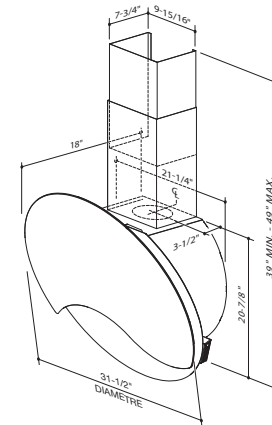

L'image montre le revêtement de cheminée en option.

Hauteur d'installation recommandée au-dessus de la surface de cuisson : de 20 à 30 po

Cheminée télescopique en option pour plafonds de 8 à 9 pi.

Pour en savoir plus, consulter la fiche du produit au www.BESTRangeHoods.ca