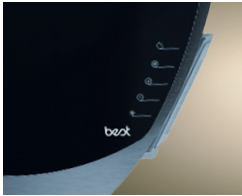

Commande électronique à quatre vitesses, fonction d'arrêt différé de 10 minutes et indicateur d'entretien des filtres.