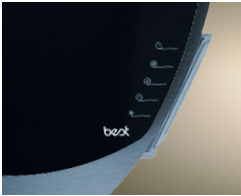

Four-speed Electronic control includes 10-minute delay-off and filter clean reminder.