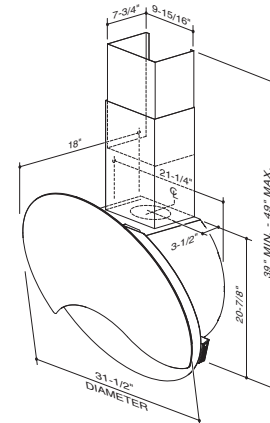

Shown with Optional Flue Cover

Installation height above the cooking surface: 20"–30"

Optional telescopic flue for 8'–9' ceiling

For more details see the product specifications sheet found at www.BESTRangeHoods.ca