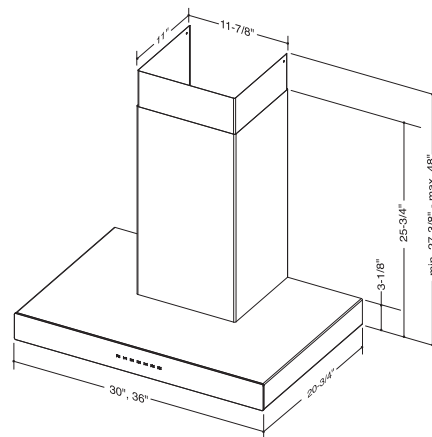

Hauteur d'installation recommandée au-dessus de la surface de cuisson : de 24 à 30 po.

Cheminée télescopique pour plafonds de 8 à 9 pi comprise. Rallonge de cheminée en option pour plafonds de 10 pi.

Pour en savoir plus, consulter la fiche du produit au www.BESTRangeHoods.ca

*Si nécessaire, demander à un installateur recommandé pour limiter le débit d'air à 300 pi³/min.