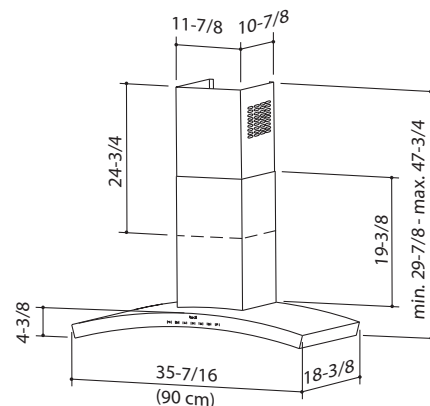

Hauteur d'installation recommandée au-dessus de la surface de cuisson : de 24 à 30 po

Cheminée télescopique pour plafonds de 8 à 9 pi comprise. Rallonge de cheminée en option pour plafonds de 10 à 11 pi.

Installation en recirculation sans conduit possible au moyen de la cheminée télescopique réversible (voir page 68).

Pour en savoir plus, consulter la fiche du produit au www.BESTRangeHoods.ca