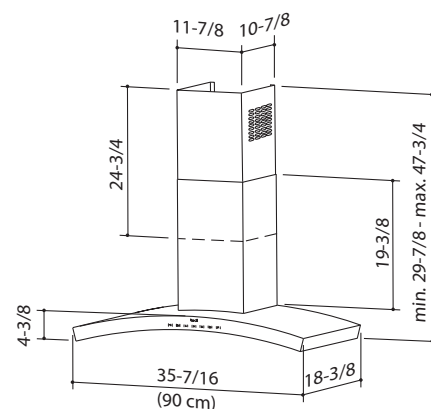

Installation height above the cooking surface: 24"-30"

Telescopic flue for 8'-9' ceiling is standard. Optional flue extensions for 10'-11' ceiling

Reversible telescopic flue allows non-ducted recirculation. (see page 68)

For more details see the product specifications sheet found at www.BESTRangeHoods.ca