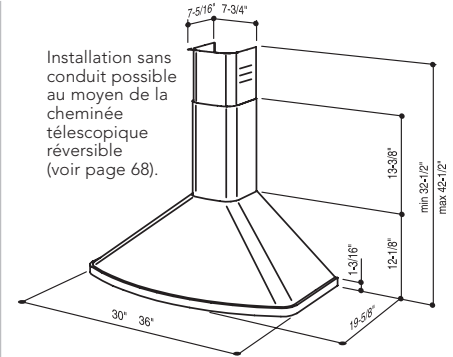

Numéros de modèles :

K313930BL K313930SS K313936SS

Commande à bouton-poussoir trois vitesses et indicateur de fonctionnement.

De brillantes ampoules halogènes illuminent la surface de cuisson.

Dimensions

Largeurs	30, 36 po
Profondeur	19 5/8 po
Fini	
En stock	Acier inoxydable brossé
Commande spéciale	Noir poudreux

Exigences d'installation

Intensité à 120 V	3,03 A
Raccordement électrique	Fiche
Dimensions de conduit (ventilateur interne)	6 po
Orientation de sortie	Verticale
Volet antiretour	Compris

Installation sans conduit possible au moyen de la cheminée télescopique réversible (voir page 68).