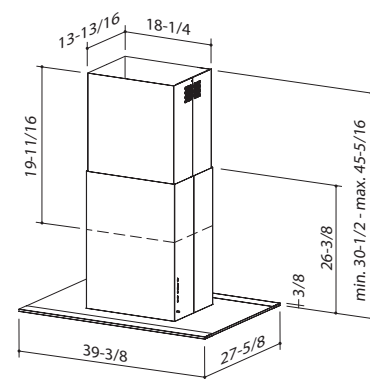

Installation sans conduit possible au moyen de la cheminée télescopique réversible (voir page 68).

Hauteur d'installation recommandée au-dessus de la surface de cuisson : de 24 à 36 po

Cheminée télescopique pour plafonds de 8 à 9 pi comprise. Rallonge de cheminée en option pour plafonds de 10 à 11 pi.

Pour en savoir plus, consulter la fiche du produit au www.BESTRangeHoods.ca